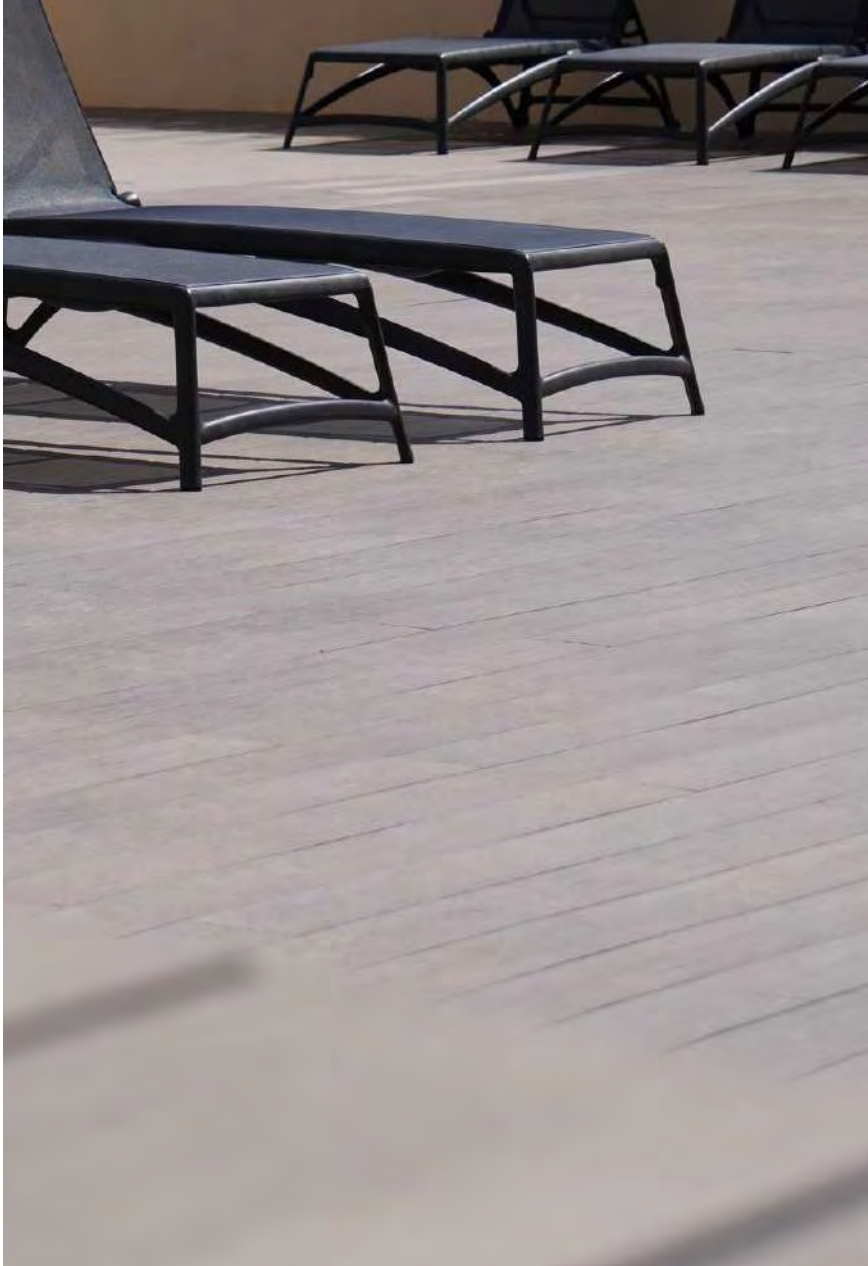

Tarima Paviproof Antique Madera 138 cm x 23 cm x 2200 cm

Tarima Lydeck

Tarima tecnológica sintética exterior

La tarima Lydeck es una solución avanzada para exteriores, que ofrece un aspecto realista y durabilidad excepcional gracias a su tecnología ASA y núcleo de nanotecnología de carbono.