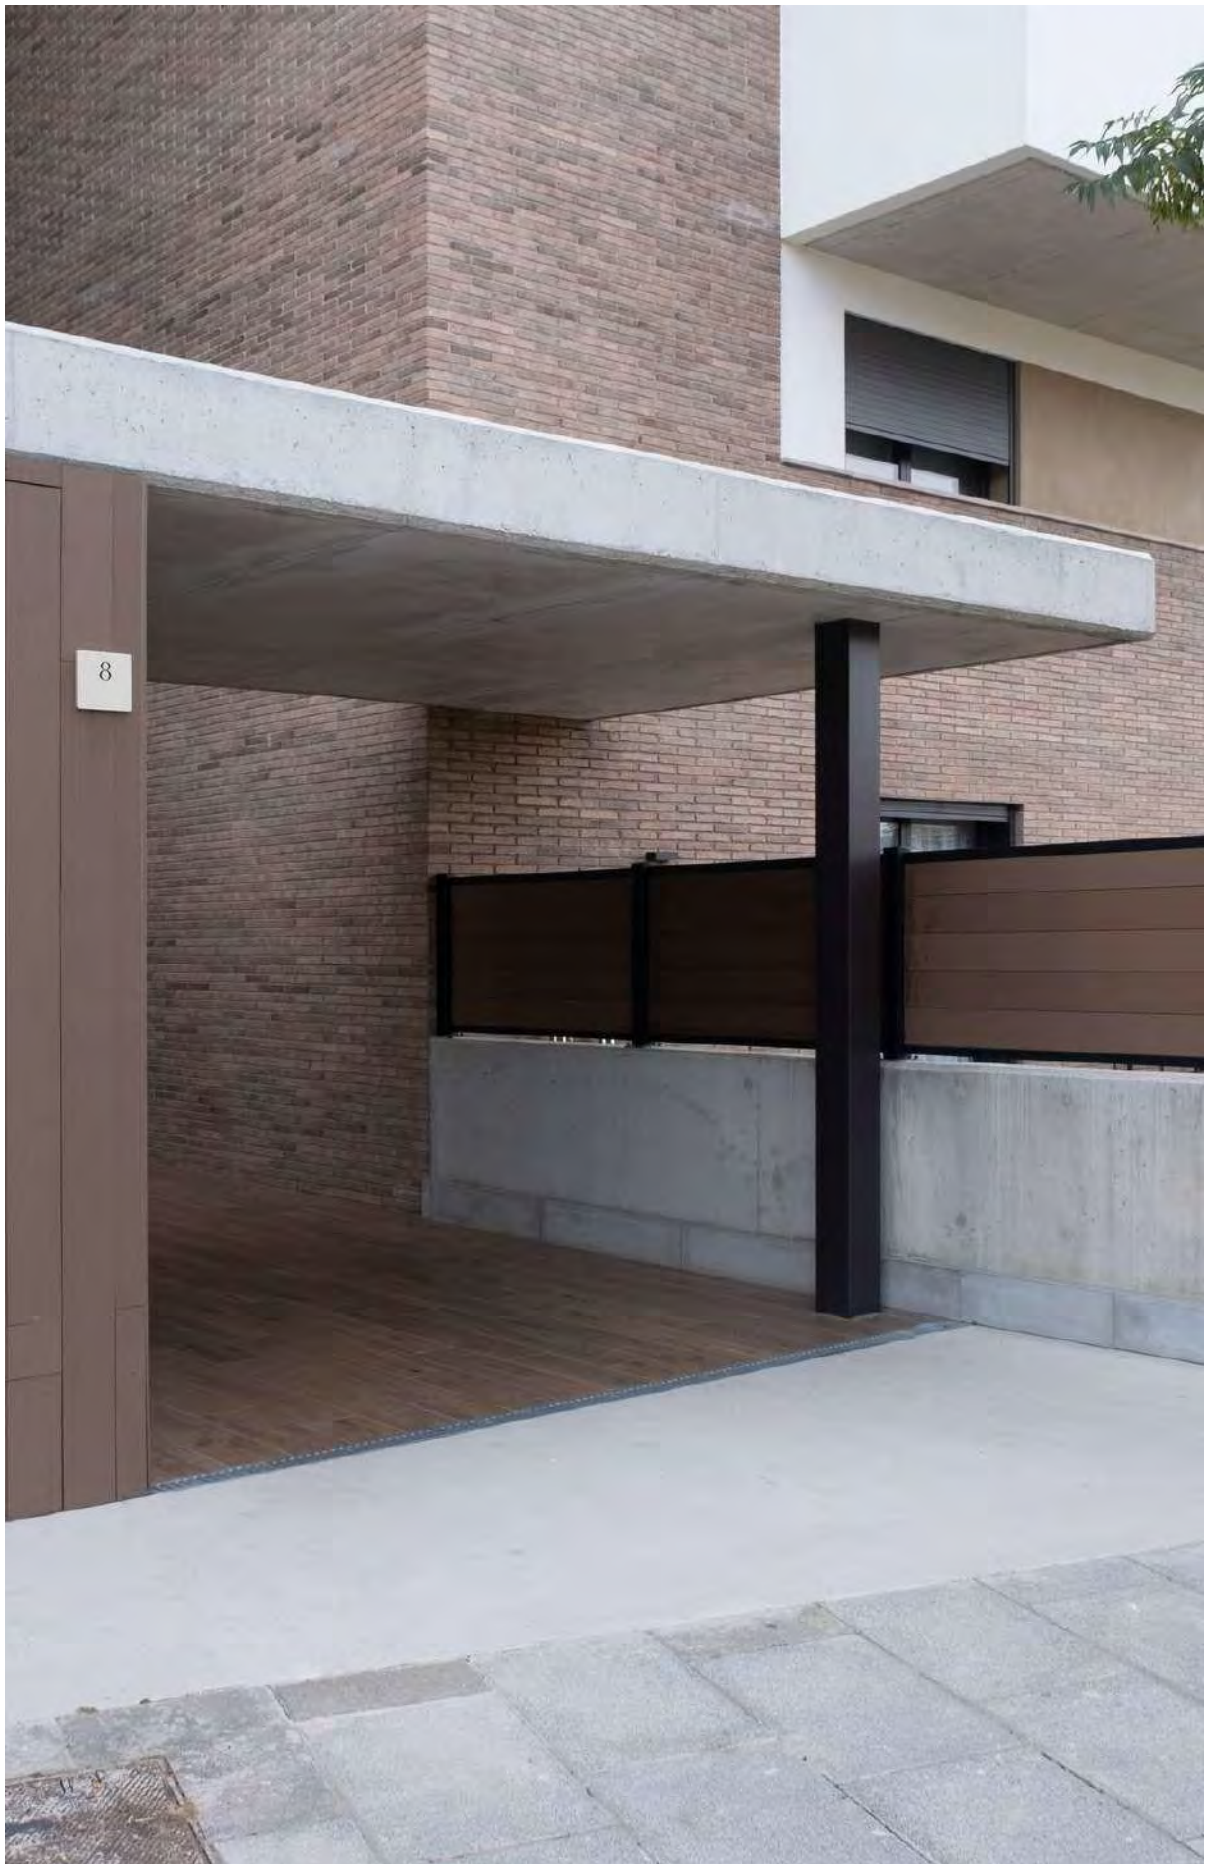

SERIE FENCE CLOSE

Valla Pavifence

Valla tecnológica sintética exterior · SERIE CLOSE

Valla Pavifence Roble 161,5 cm x 20 cm x 1745 cm

Va la Pavifence

Valla tecnológica sintética exterior

PAVIFENCE ROBLE
161,5 mm x 20 mm x 1745 mm

PAVIFENCE CENIZA
161,5 mm x 20 mm x 1745 mm

Valla Pavifence Roble 161,5 cm x 20 cm x 1745 cm

Valla Pavifence Roble 161,5 cm x 20 cm x 1745 cm

Valla Paviproof

Valla tecnológica sintética exterior

La valla Paviproof es una alternativa duradera a la madera natural, con una protección completa gracias a su revestimiento que evita manchas, rasguños, decoloración, agua y humedad.