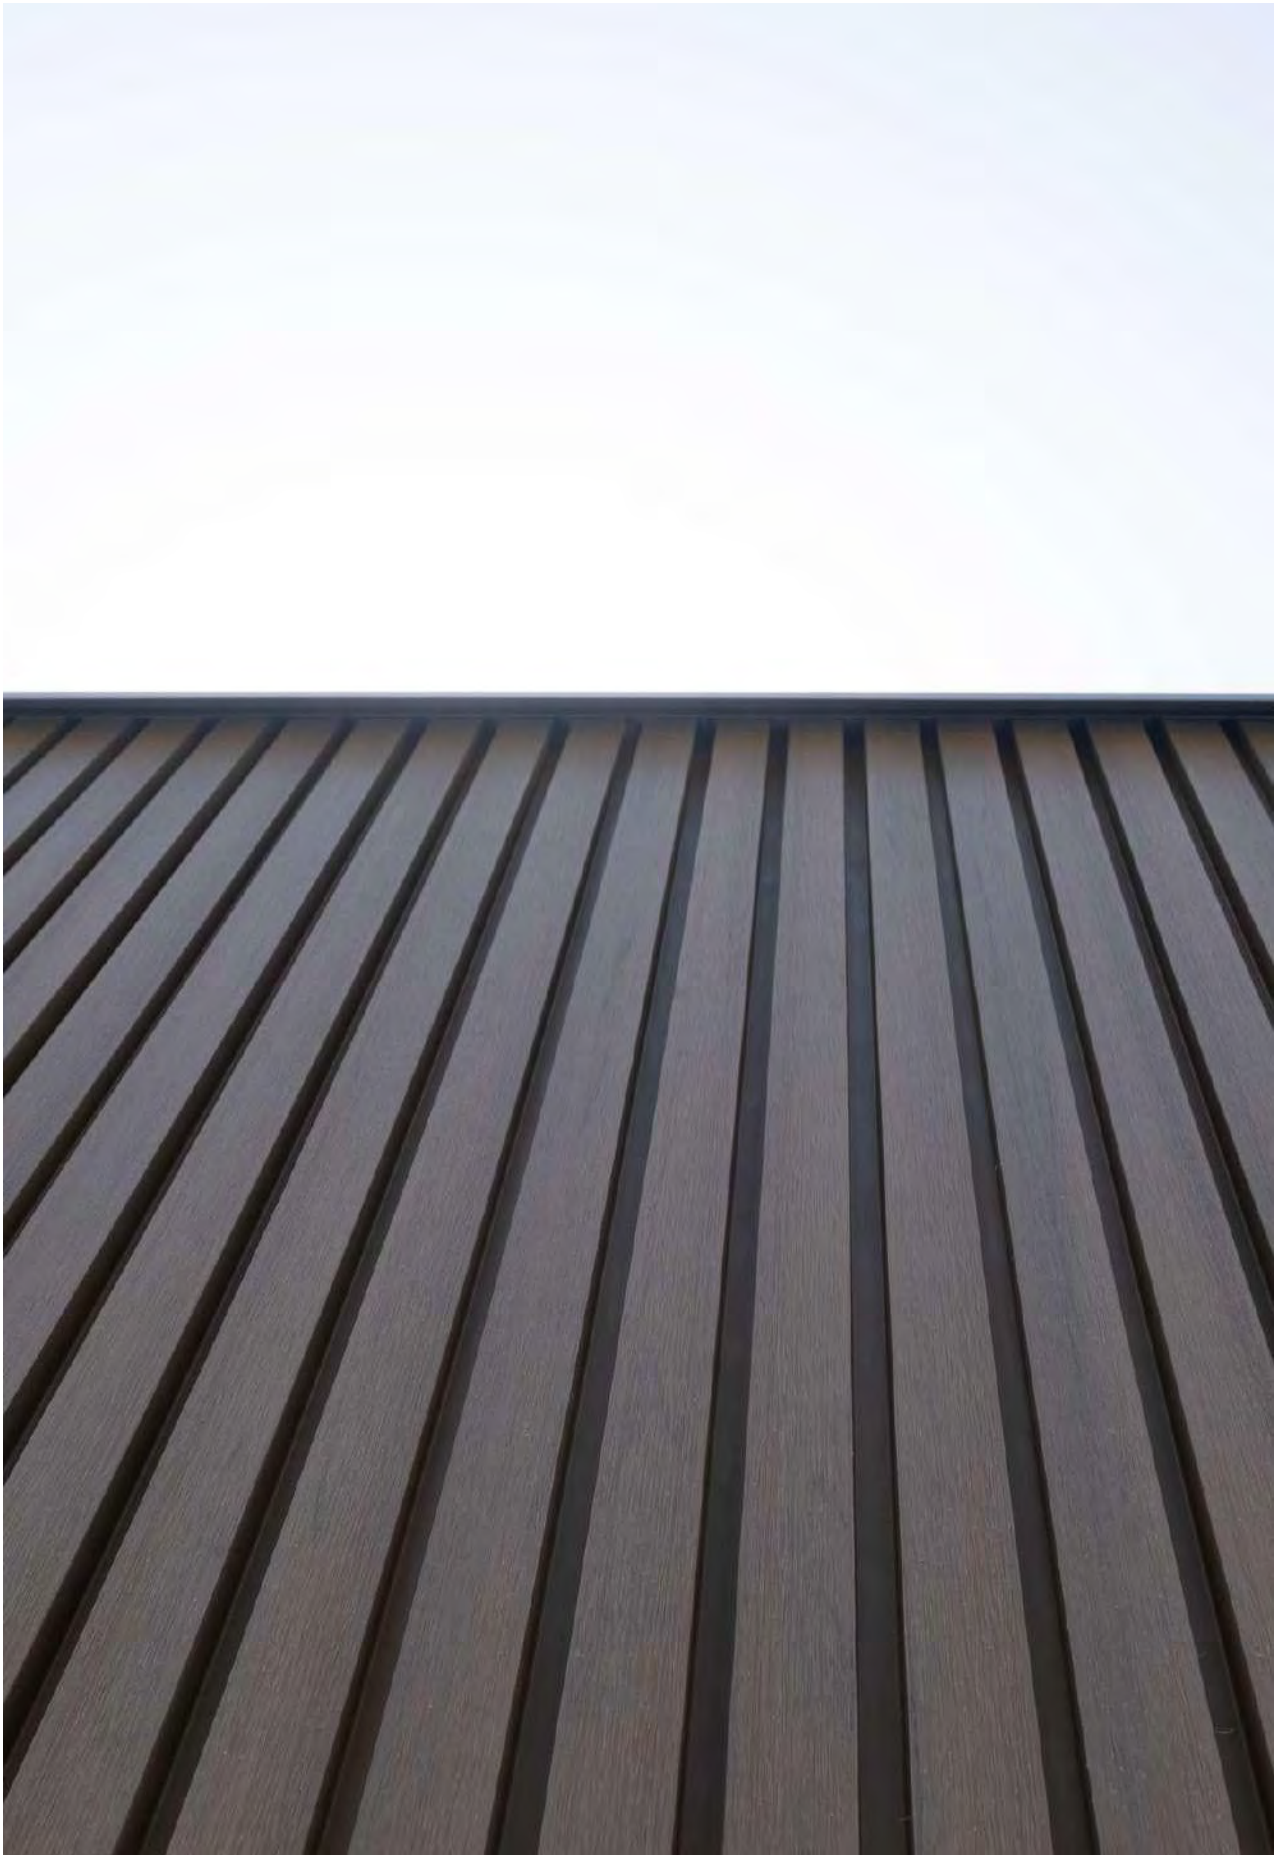

Duowall ofrece una estética uniforme y natural, sin necesidad de tratamientos adicionales, lo que reduce los costos de mantenimiento y garantiza una apariencia cálida y elegante.

SERIE WALL

Fachada Duowall

Revestimiento de fachada tecnológica sintética

Fachada Duowall Antique 219 cm x 28 cm x 2900 cm

Fachada Duowall Antique 219 cm x 28 cm x 2900 cm

Fachada Duowall Antique 219 cm x 28 cm x 2900 cm

Fachada Duowall